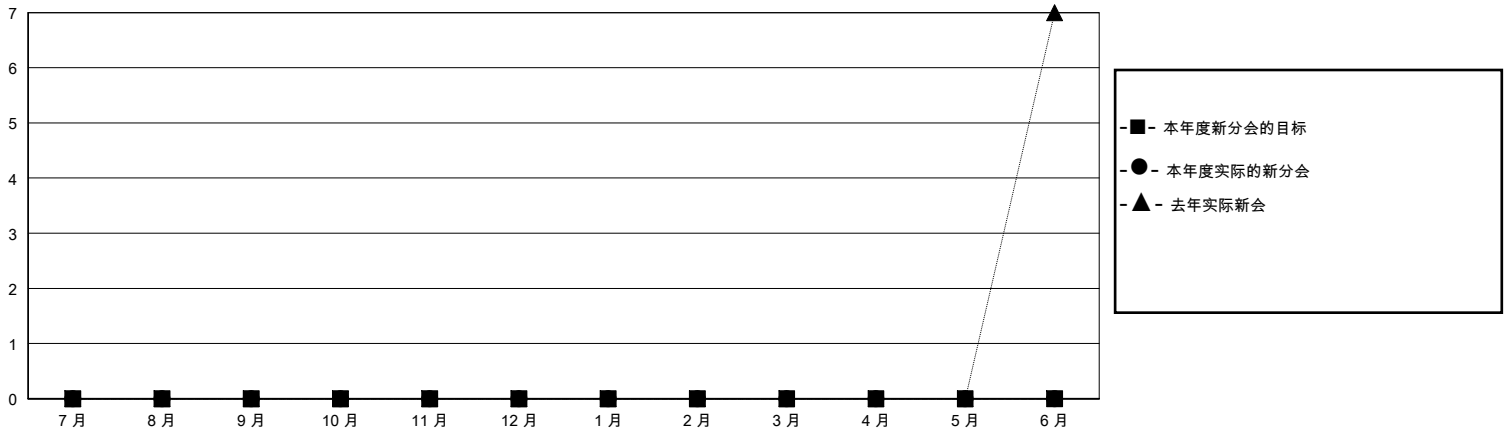

MONTHLY MEMBERSHIP PROGRESS REPORT

District 380

Results as of: 8/31/2024

GMT:

地点 CHINA

GMT宪章区

分会			
成果 2024-2025			
季	新分会目标	新会	会员流失的分会
7月/8月/9月	0	0	0
10月/11月/12月	0	0	0
1月/2月/3月	0	0	0
4月/5月/6月	0	0	0

位会员@每位须缴			
成果 2024-2025			
季	会员净增长目标	实际会员增长数	实际退会会员 (包括转会)
7月/8月/9月	0	40	8
10月/11月/12月	0	0	0
1月/2月/3月	0	0	0
4月/5月/6月	0	0	0

目标与实际新会累积

目标和实际会员累积

已取消的分会: 0	0 CLUBS OF 146 增添1位或以上的新会员	性别分布 男 2,155 (58.62%) 女 1,521 (41.38%)
放弃的会员 过世 0 分会已取消 0 其他 8 总计 8	点击这里取得累计会员数据	总计家庭单位会员数 2 支付减半会费的家庭会员 1