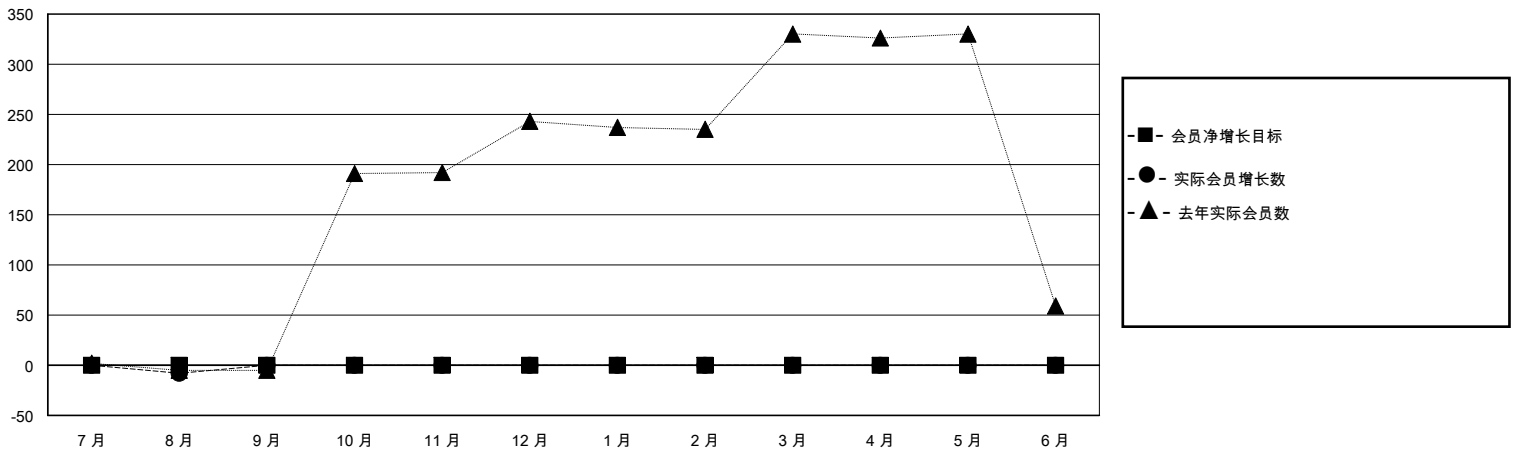

MONTHLY MEMBERSHIP PROGRESS REPORT

District 380

Results as of: 8/31/2024

GMT:

地点 CHINA

GMT宪章区

分会			
成果 2024-2025			
季	新分会目标	新会	会员流失的分会
7月/8月/9月	0	0	0
10月/11月/12月	0	0	0
1月/2月/3月	0	0	0
4月/5月/6月	0	0	0

位会员@每位须缴			
成果 2024-2025			
季	会员净增长目标	实际会员增长数	实际退会会员 (包括转会)
7月/8月/9月	0	40	8
10月/11月/12月	0	0	0
1月/2月/3月	0	0	0
4月/5月/6月	0	0	0

目标与实际新会累积

目标和实际会员累积

已取消的分会: 0	0 CLUBS OF 146 增添1位或以上的新会员	性别分布 男 2,155 (58.62%) 女 1,521 (41.38%)
放弃的会员 过世 0 分会已取消 0 其他 8 总计 8	点击这里取得累计会员数据	总计家庭单位会员数 2 支付减半会费的家庭会员 1